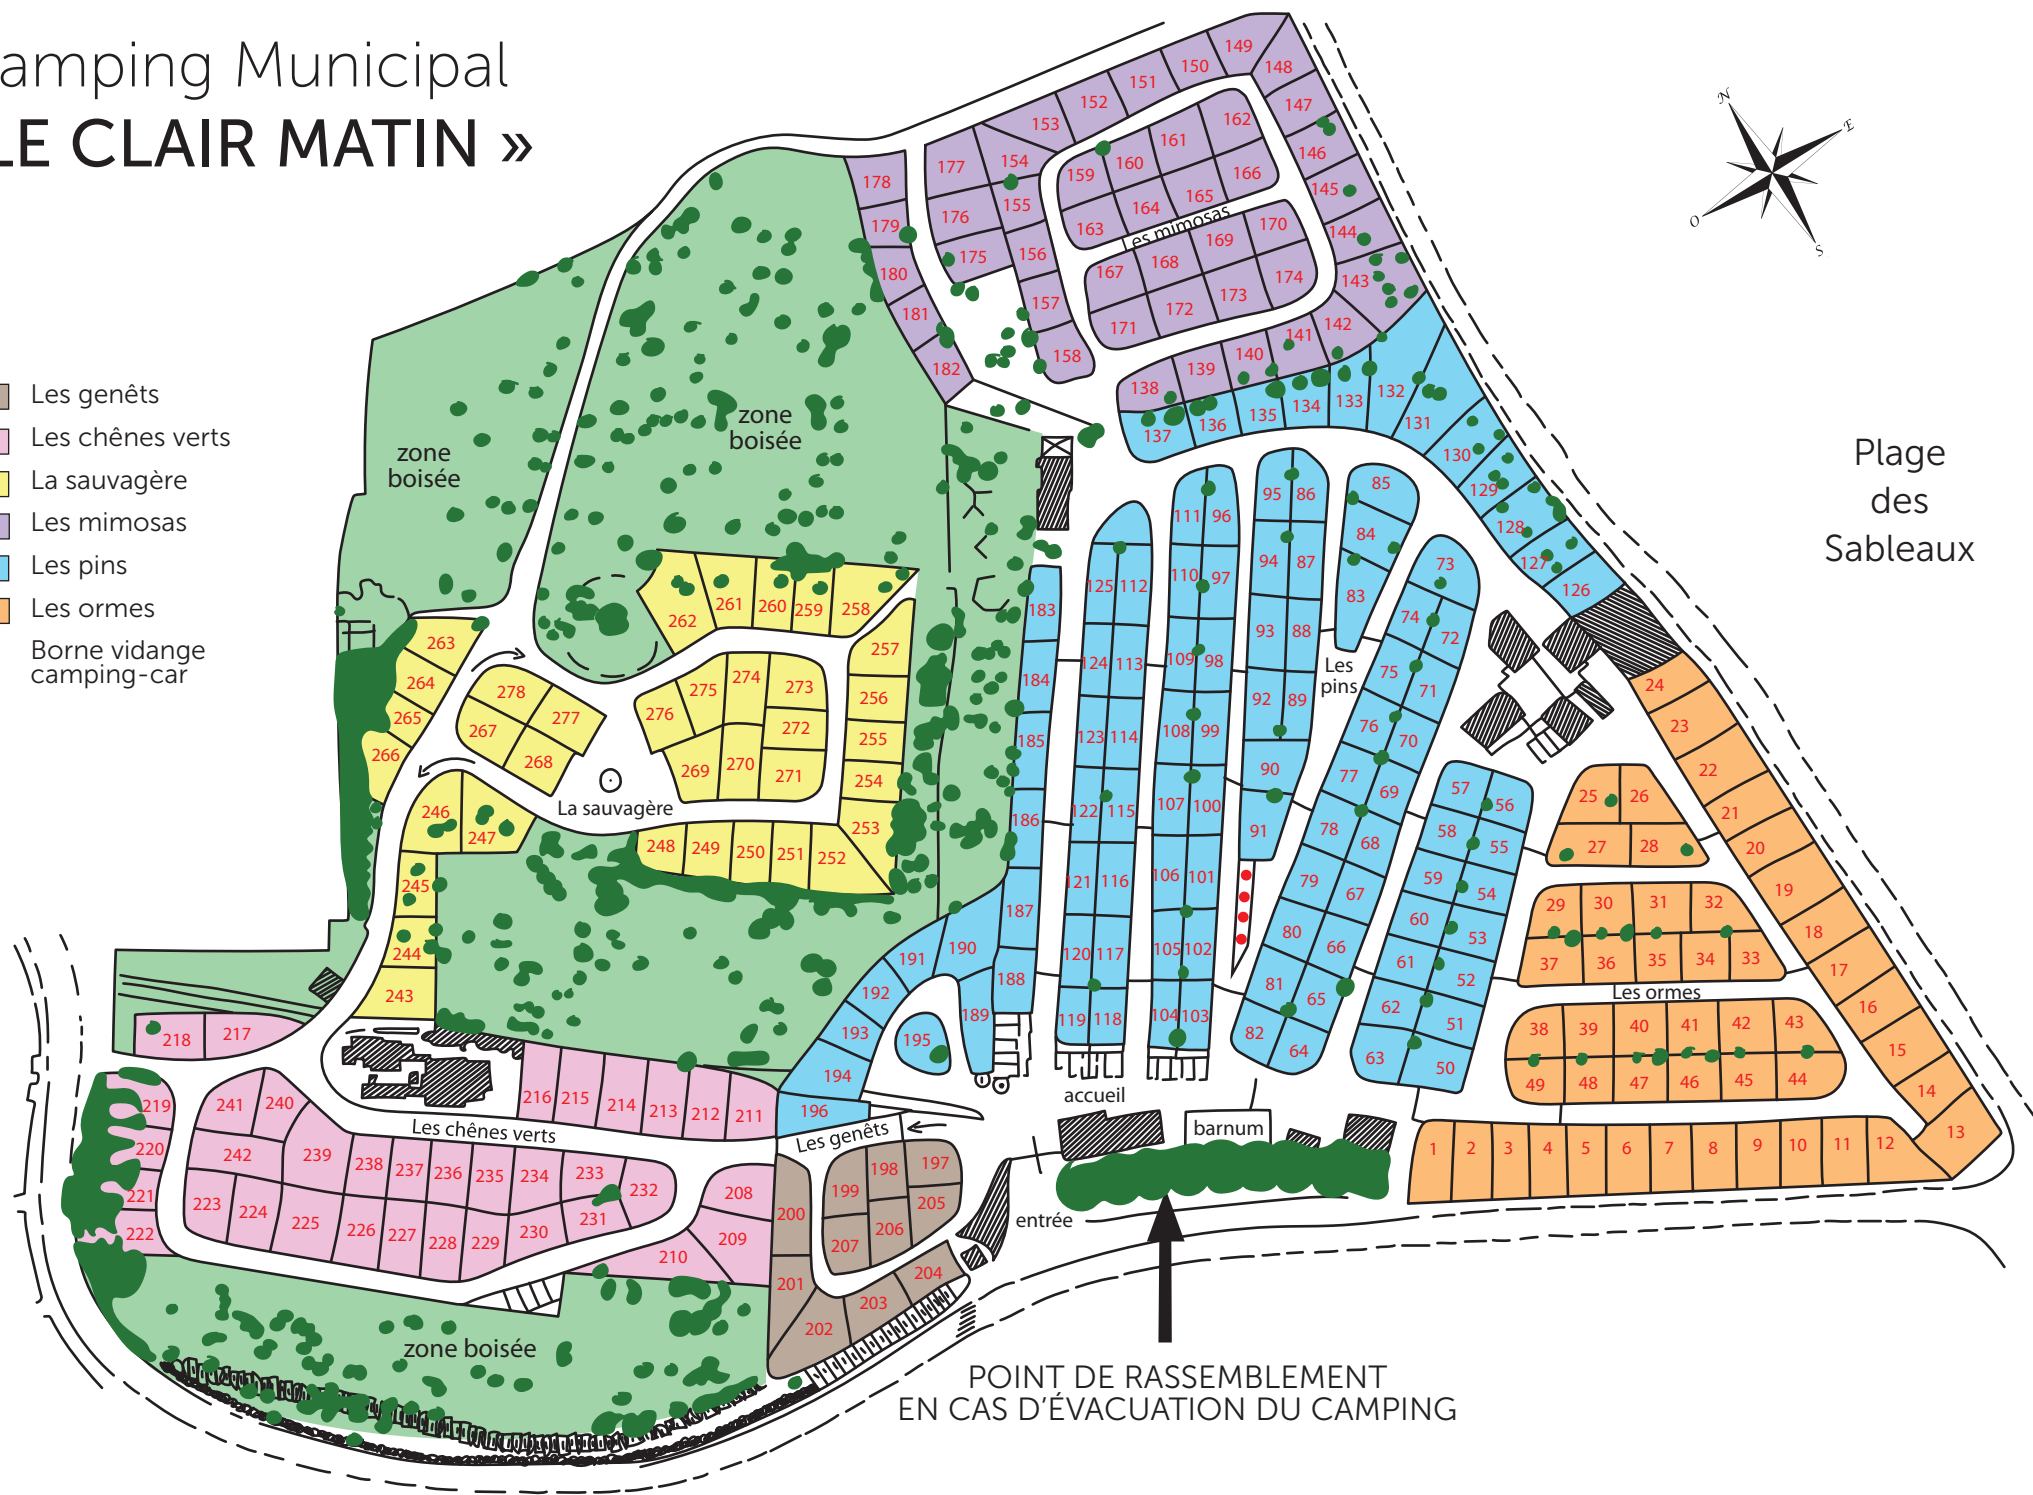

Camping Municipal « LE CLAIR MATIN »

- Les genêts
- Les chênes verts
- La sauvagère
- Les mimosas
- Les pins
- Les ormes
- Borne vidange camping-car

POINT DE RASSEMBLEMENT
EN CAS D'ÉVACUATION DU CAMPING